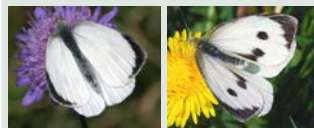

Ort \_\_\_\_\_ Zähler\*in \_\_\_\_\_

Datum \_\_\_\_\_ Uhrzeit \_\_\_\_\_ Temperatur (°C) \_\_\_\_\_ Bewölkung (%) \_\_\_\_\_ Wind (0-4) \_\_\_\_\_

Bemerkungen \_\_\_\_\_

Notiere während **15 Minuten** alle Arten, die Du erkennst und trage die **Anzahl** in das Kästchen ein.

**Grünaderweißling**  
(*Pieris napi*)

**Kleiner Kohlweißling**  
(*Pieris rapae*)

**Großer Kohlweißling**  
(*Pieris brassicae*)

**Zitronenfalter**  
(*Gonepteryx rhamni*)

**Aurorafalter**  
(*Anthocharis cardamines*)