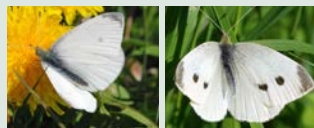

Ort \_\_\_\_\_ Zähler\*in \_\_\_\_\_

Datum \_\_\_\_\_ Uhrzeit \_\_\_\_\_ Temperatur (°C) \_\_\_\_\_ Bewölkung (%) \_\_\_\_\_ Wind (0-4) \_\_\_\_\_

Bemerkungen \_\_\_\_\_

Notiere während **15 Minuten** alle Arten, die Du erkennst und trage die **Anzahl** in das Kästchen ein.

**Grünaderweißling**  
(*Pieris napi*)

**Kleiner Kohlweißling**  
(*Pieris rapae*)

**Großer Kohlweißling**  
(*Pieris brassicae*)

**Zitronenfalter**  
(*Gonepteryx rhamni*)

**Aurorafalter**  
(*Anthocharis cardamines*)